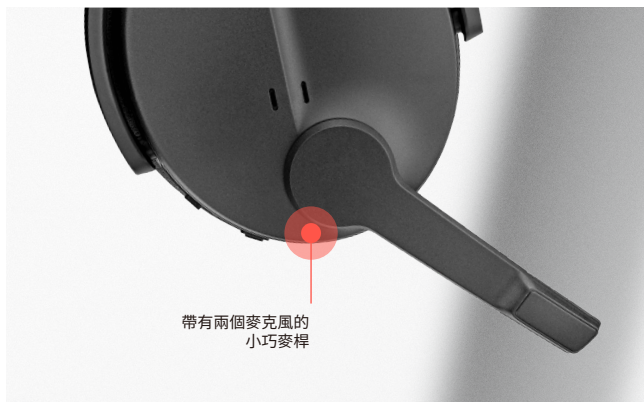

軟體

EPOS Connect (免費)	遠程呼叫控制，硬體更新和設定，請上： eposaudio.com/software-epos-connect
EPOS Manager (Saas)	管理，更新和設定您的EPOS音訊設備，請上： eposaudio.com/software-epos-manager

ADAPT 500 系列

產品概覽

連接設備	產品	描述	詳情	EAN / UPC 碼
軟電話 / PC 端 行動設備	ADAPT 560 貨號： 1000207	貼耳式藍芽® 耳機，BTD800 USB 適配器 及收納袋	正等待Microsoft Teams認 證，進行統一通信優化	EAN: 57 14708 00008 2 UPC: 8 4006440008 4
行動設備	ADAPT 563 貨號： 1000208	貼耳式藍芽® 耳機	正等待Microsoft Teams認 證，進行統一通信優化	EAN: 57 14708 00009 9 UPC: 8 4006440009 1

*等待 Microsoft Teams 認證

USB/USB-C 適配器或纜線連接到 PC 或 Mac 端時，啟用Microsoft Teams 認證。

帶有兩個麥克風的
小巧麥桿