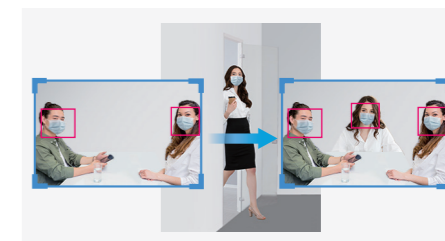

4K 雙鏡頭視訊攝影機與延伸喇叭麥克風
適用於中大型會議室

zoom
Certified

VC550 採用 AVer 獨特的串聯整合技術，可組合延伸麥克風或額外的會議電話揚聲器，提供企業級音訊品質，靈活應用於中大型會議室。擁有 24 倍總變焦結合的 4K 雙鏡頭技術，能精準框選與清楚呈現所有與會者。VC550 配備 AI 鏡頭，能提供會議室全景圖。智慧畫廊功能提供每位與會者的個人清晰影像，以便讓遠端會議達到最佳溝通效果。

喇叭麥克風適用中大型會議室

VC550 提供優越視訊音質體驗。串聯整合技術，VC550 可組合最多四個額外延伸麥克風或兩個會議喇叭麥克風，放在任何位置都能完美結合，提供中大型會議室零死角的收放音效果。

升級降噪技術，收音更準確

還在為會議時出現的打字聲與空調噪音感到困擾嗎？FONE540 的進階降噪技術，能消除會議中噪音干擾，讓音訊無瑕呈現。

完美保留對話，雙向溝通更順暢

會議中聽不清楚，重複對話被吃字等音訊困擾，FONE540 都能透過雙向回音消除優化技術，讓會議音訊溝通，如同面對面清晰。

4K 雙鏡頭提供大型會議室超高清影像

超高清廣角鏡頭完美捕捉會議室全景，VC550 配有 4K 雙鏡頭設計。第一鏡頭為 PTZ 12 倍光學變焦鏡頭（24 倍總變焦），能自動框出所有與會者，第二人工智慧鏡頭具備 95° 廣角智能定焦，與第一鏡頭互助，完整呈現任何會議室的全景視圖。

智慧畫廊功能凸顯與會者表情

智慧畫廊應用 AI 技術，能偵測並框選與會者，清晰捕捉與會者的姿態，提供大頭照模式及半身模式兩種選擇，能自由應用在不同的會議情境。